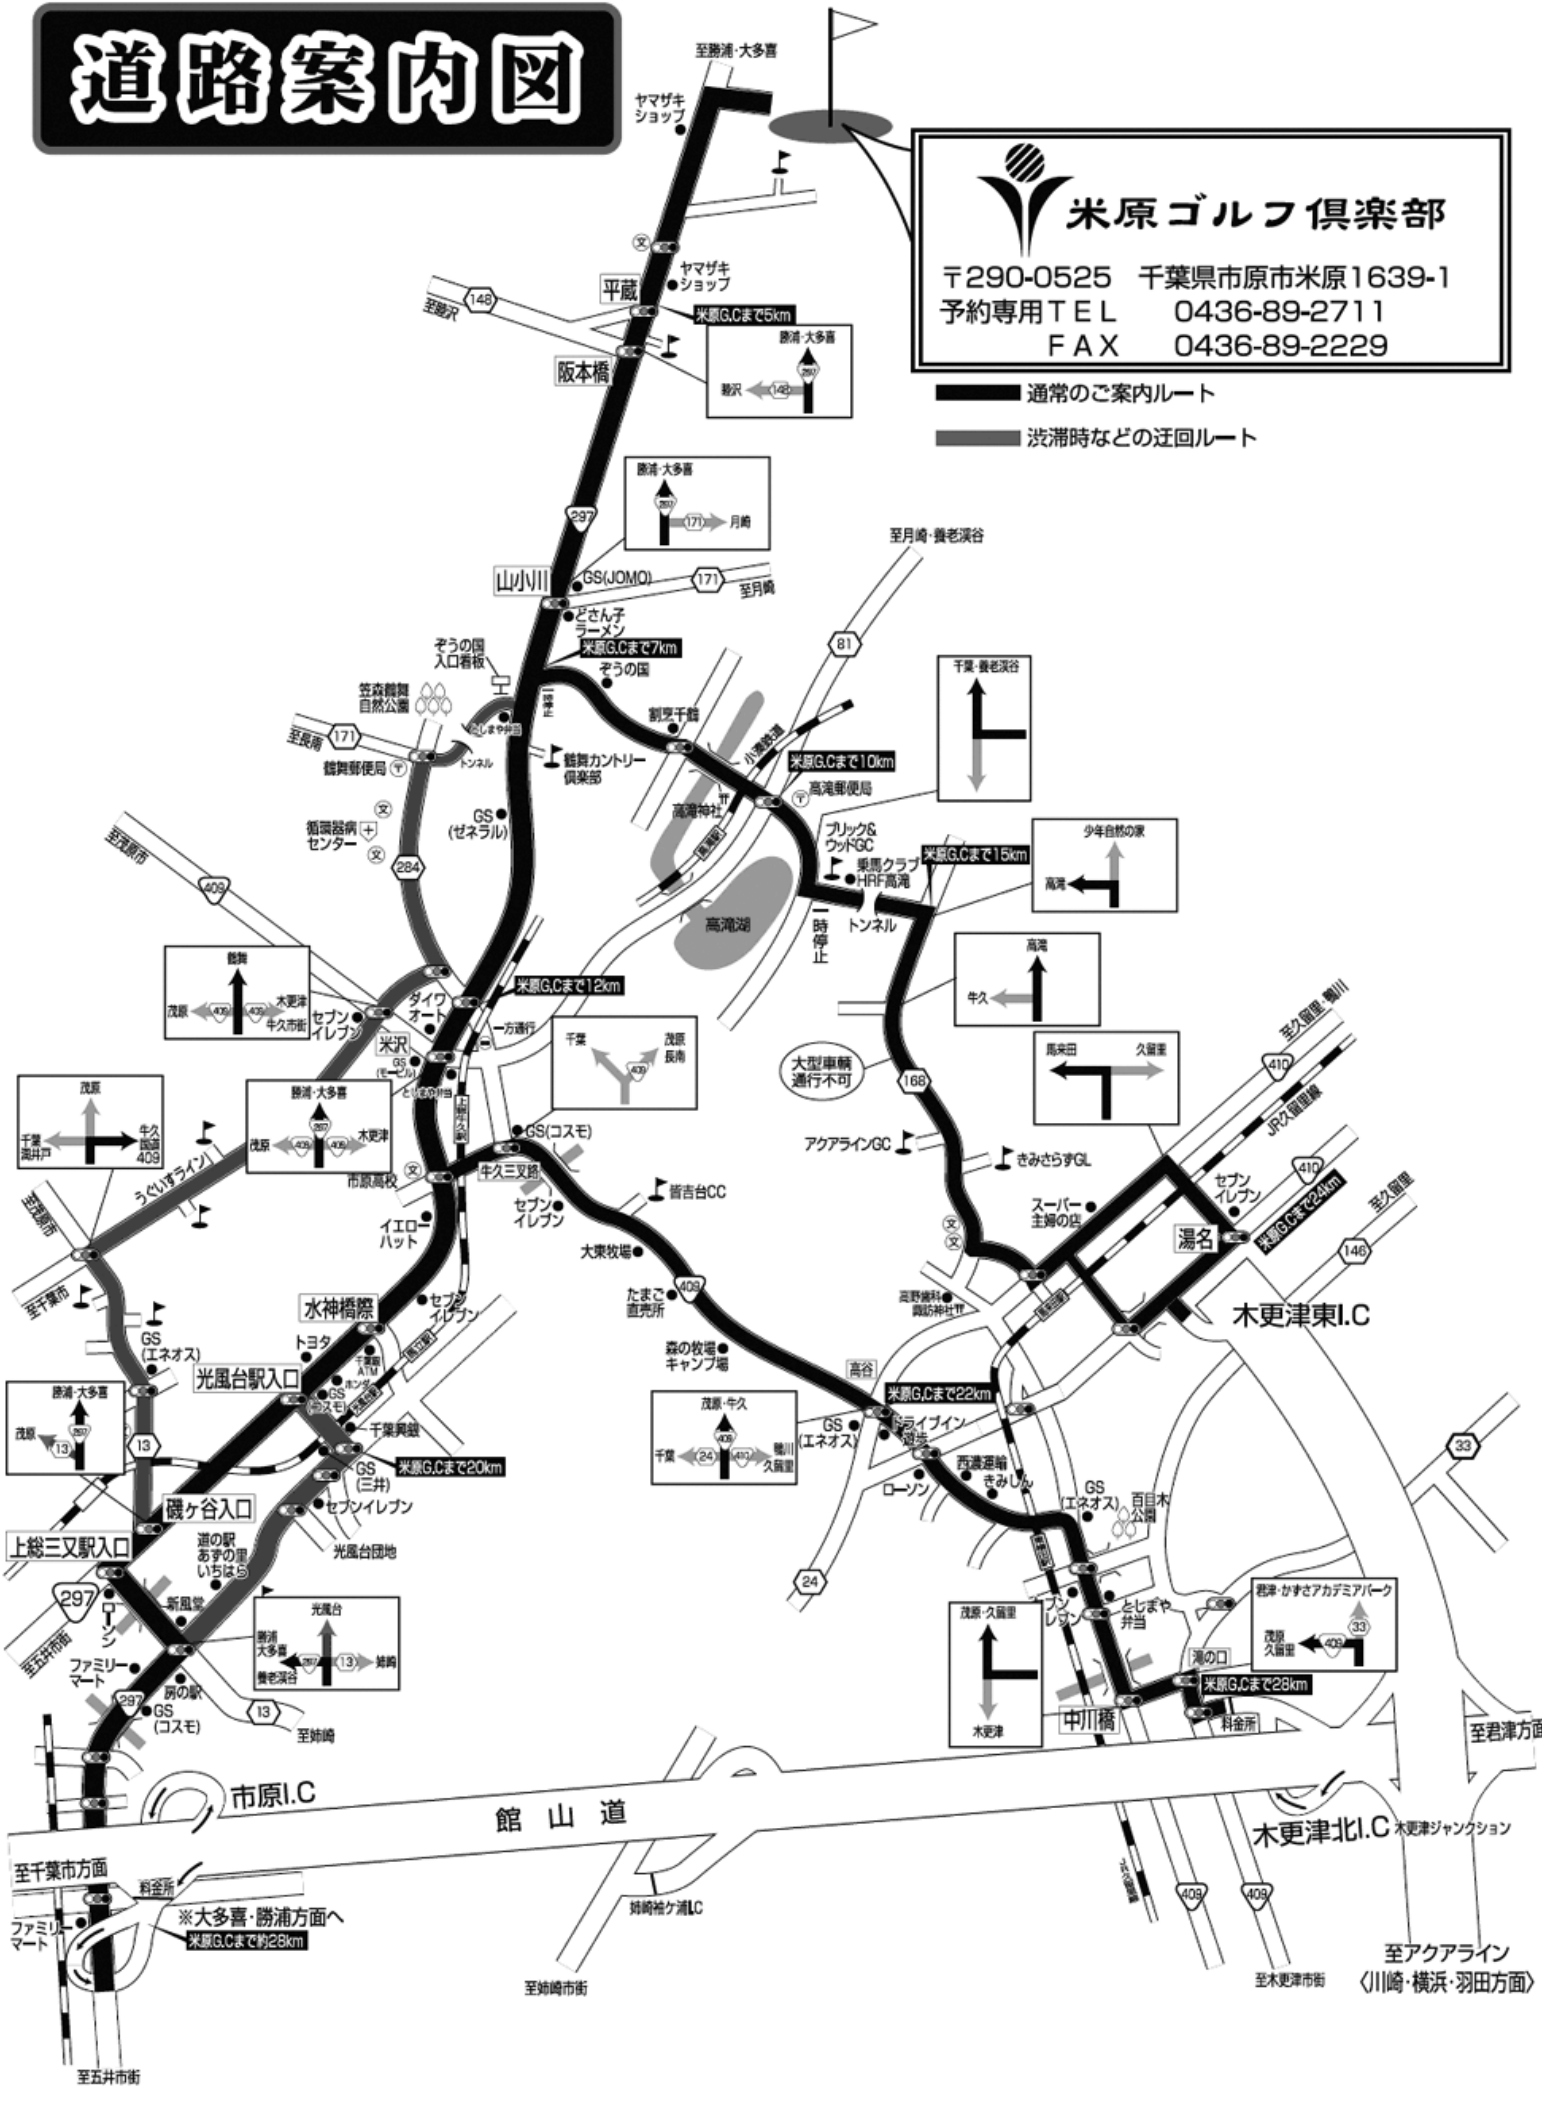

道路案内図

米原ゴルフ倶楽部

〒290-0525 千葉県市原市米原1639-1
 予約専用TEL 0436-89-2711
 FAX 0436-89-2229

—— 通常のご案内ルート
 —— 渋滞時などの迂回路

至千葉市方面
 ※大多喜・勝浦方面へ
 米原G.C.まで約28km

至アックアライン
 (川崎・横浜・羽田方面)